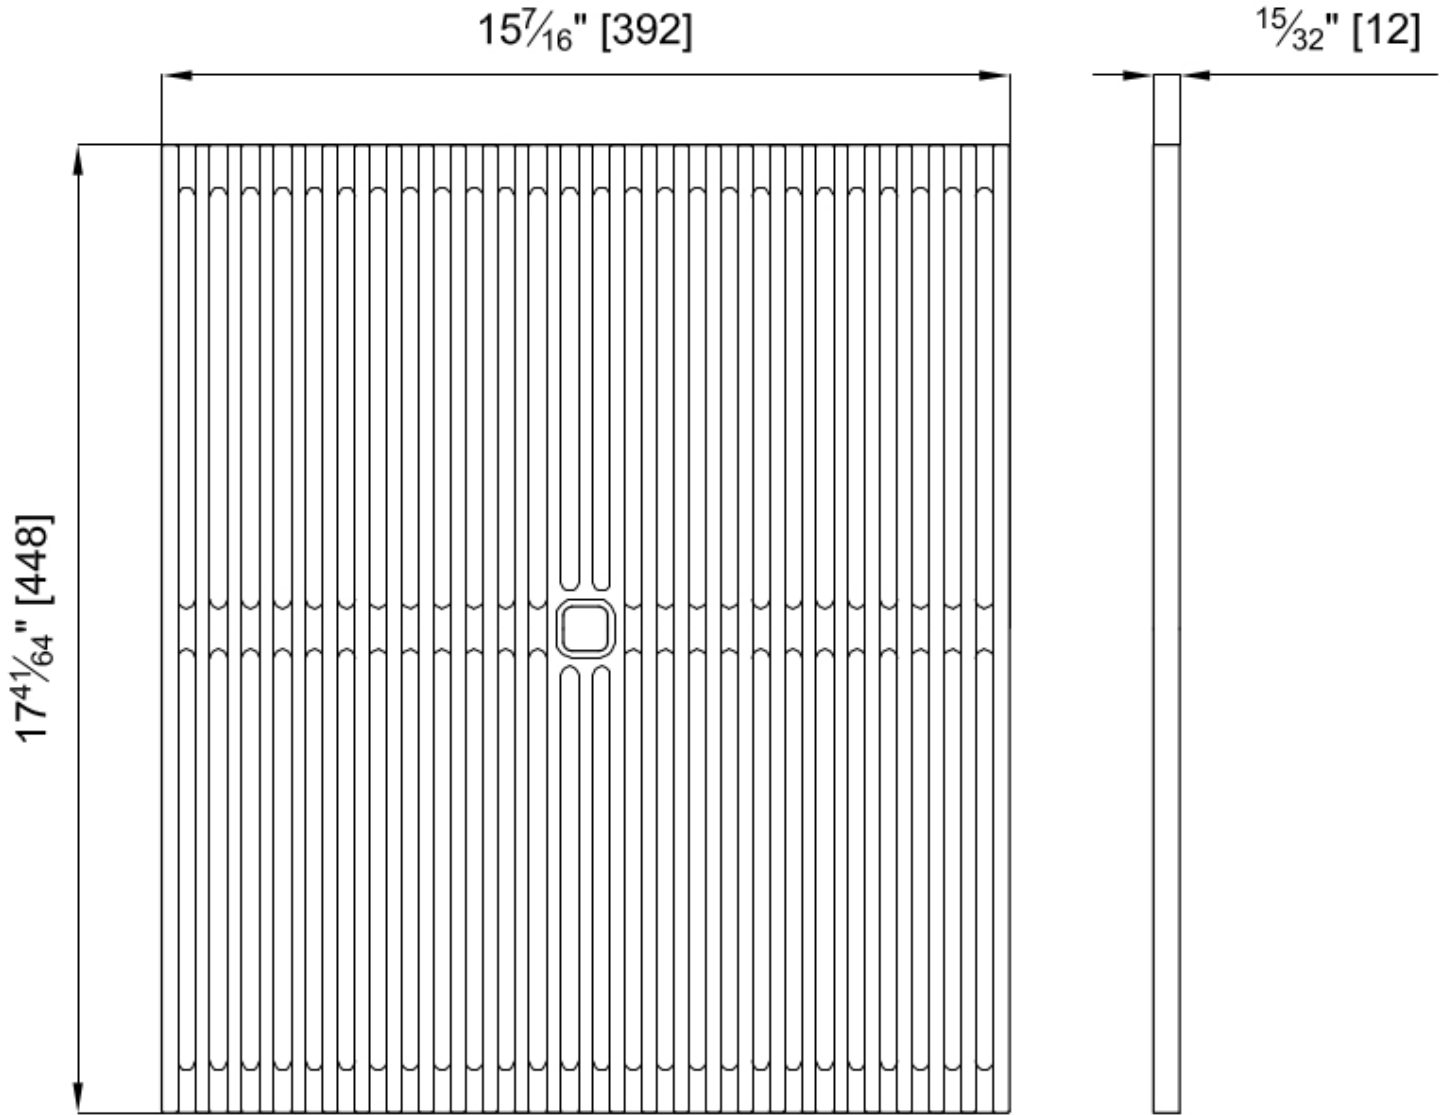

### DETTAGLI

Materiale Foster Black Composit

---

Accessori lavelli Griglie

---

Dimensioni 39,2x44,8 cm

---

## DATI TECNICI